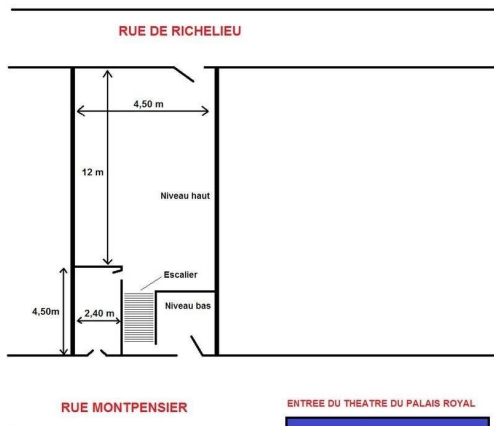

Paris 01, Murs de boutique

Info sur le vendeur

Nom:	M. TLILI
Prénom:	..
Nom de l'agence:	ACTE-IMMO
Type de service:	vente et location immobiliere
Téléphone:	+33 (1) 484-3497
Site web:	http://www.acte-immo.net
Region:	Ile-de-france
Departement:	Seine-saint-denis
Ville:	Les Lilas
Code postal:	93260
Adresse:	Rue de L Egalité
A propos de moi:	Diplômé d'état des Professions immobilières, Institut de droit et d'économie appliqués à l'immobilier au C.N.A.M à Paris 03.

Précisions

Référence: RF120661

Description: MURS DE BOUTIQUE DONNENT SUR DEUX RUES: Très bonne commercialité. Rue de RICHELIEU et Rue Montpensier face à l'entrée du théâtre du Palais-Royal,(Théâtre de 716 places assises). La boutique comporte deux pièces, une pièce principale pour la réception de la clientèle, la seconde d'environ 10/12 m² avec la possibilité d'y installer un conduit d'extraction. Un cave d'environ 25 m² au sol accessible depuis la boutique. Consultez nous pour obtenir les précisions sur les conditions du droit d'entrer.
Bail à loyer net de charges.

Commun

Les biens sont: A louer
Paiement loyer: mois
Type de bien: Murs de boutique
Prix: 4.400 €
Superficie: 78 m²