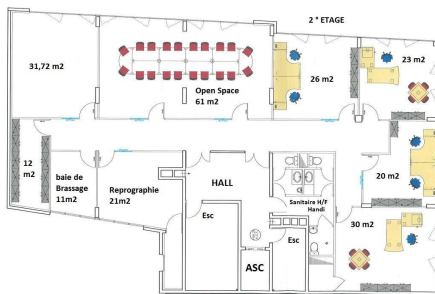

Bureaux

Info sur le vendeur

Nom:	M. TLILI
Prénom:	..
Nom de l'agence:	ACTE-IMMO
Type de service:	vente et location immobiliere
Téléphone:	+33 (1) 484-3497
Site web:	http://www.acte-immo.net
Region:	Ile-de-france
Departement:	Seine-saint-denis
Ville:	Les Lilas
Code postal:	93260
Adresse:	Rue de L Egalité
A propos de moi:	Diplômé d'état des Professions immobilières, Institut de droit et d'économie appliqués à l'immobilier au C.N.A.M à Paris 03.

Précisions

Référence: RF590443

Description: PANTIN - Au pied du métro Hoche et des commerces, dans un immeuble de bureau de cinq étages construit en 2005, comprenant deux copropriétaires, voici un espace de bureau sur l'ensemble du second étage. - Gardien, - Visiophone, - Passe Vigik, Accès aux personnes à mobilité réduite, Alarme, Vidéo, Caméra de surveillance, Sanitaire aux normes d'accès, Sas d'entrée, Salle informatique, Câblage complet + baie de brassage, Fibre optique, Climatisation réversible réglable par étage, Cloisonnement semi-vitré et amovible, Salle de déjeuner, Open space de réunion, Balcons filants, Rideaux métalliques électriques à tous les accès (portes et fenêtres) pour condamner si besoin les locaux de façon 'coffre-fort', 2 escaliers de secours, ascenseurs 13 personnes. 1 040 000 € avec 5 places de parkings (2 doubles + 3 simples) dans les sous-sols avec accès direct via l'ascenseur.